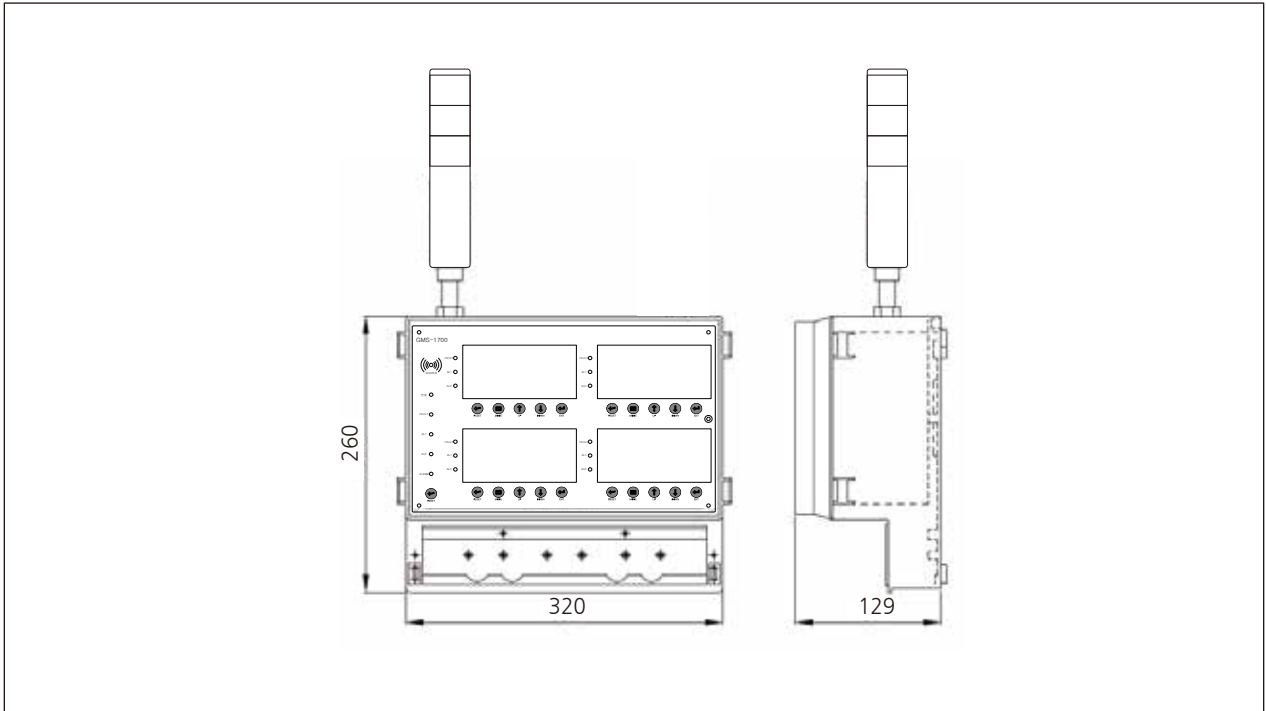

www.gasdna.com

1. 주요 3대 강점

▣ 30미터 밖에서도 보이는 듀얼컬러 LED 디스플레이!

GMS-1700은 문자높이가 1.8인치 (45mm)인 숫자 LED 디스플레이를 장착하고 있습니다. 평상시 녹색 경보시 주황색 및 빨간색으로 표시됩니다.(점멸)

▣ 높은 알람 시인성!

※ AL1. 주황색 알람
AL2. 빨간색 알람
(평상 시 녹색)

▣ 배터리 내장형 제품!

전원이 차단되는 경우에도 온전한 작동을 보장

2. 제품사양

구 분	내 용
제품구조 (Installation Method)	벽 걸이형
제어구조 (Control Structure)	경보 UNIT:1개, 수신 UNIT:4개
검지기 연결형식 (Connection Type)	다점식(연결 검지기-4개)/4회로용
입력전원 (Input Power)	AC100~240VAC/60Hz
배터리 용량 (Battery Power)	DC24V 2.5AH
입력신호 (Input Signal)	4-20mA DC (입력 4 port)
출력신호 (Output Signal)	4-20mA DC/F.S
전압출력 (Out Voltage)	24 V (5 A)
경보표시 (Alarm Signal)	저 경보 - AL1(RED)
	고 경보 - AL2(RED)
	고장경보 - FAULT LED(YELLOW)
경보방식 (Alarm Method)	시각 - LED 점멸
	청각 - 부 저음(80dB 이상)
경보값 설정 (Alarm Value Setting)	AL1,AL2 2단경보-사용자 임의설정
경보지연시간 (Alarm Delay Time)	0~99초 사용자 임의설정
경보해제 (Clear Alarm)	수동 및 자동복귀
경보출력 (Alarm Output)	2단(AL1,AL2)경보 RELAY CONTACT
작동온도 (Operation Temperature)	-10℃ ~50℃
작동습도 (Operation Humidity)	5~95%RH (Non-Condensing)
농도표시 (Display)	3 color 1.8 inch 3 - Digit 7 Segmeut. Normal(Green), AL1(Orange), AL2(Red) ※ Blinking

3. 외형 치수

(단위 mm)